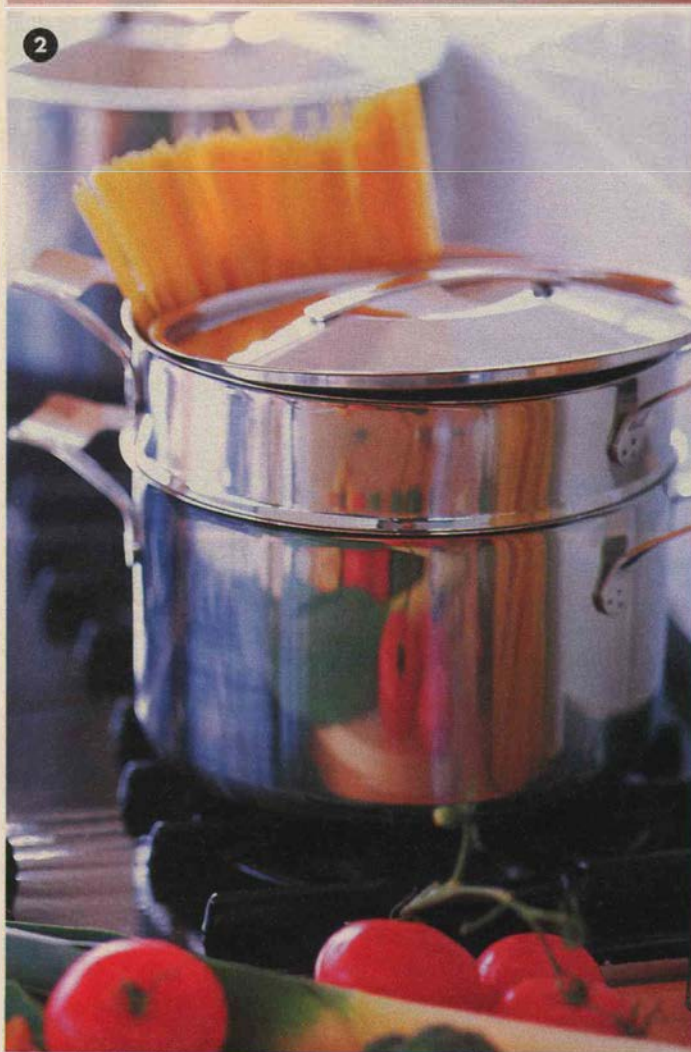

FANFAR grytserie. 18/8 rostfritt stål. Passar för ugn, elektrisk-, gas-, glas- och hällspisar. Maskindisk. Design: Ulf Hanses.

1. Köksgods i 7 delar. Innehåller kastrull 2 l med lock, gryta 3 l med lock, gryta 5 l med lock som passar till traktörpanna Ø23 cm. Du spar 125.- mot att köpa delarna separat. **639.-**
2. Pastakastrull 5 l **398.-**
3. Gryta 10 l **299.-**